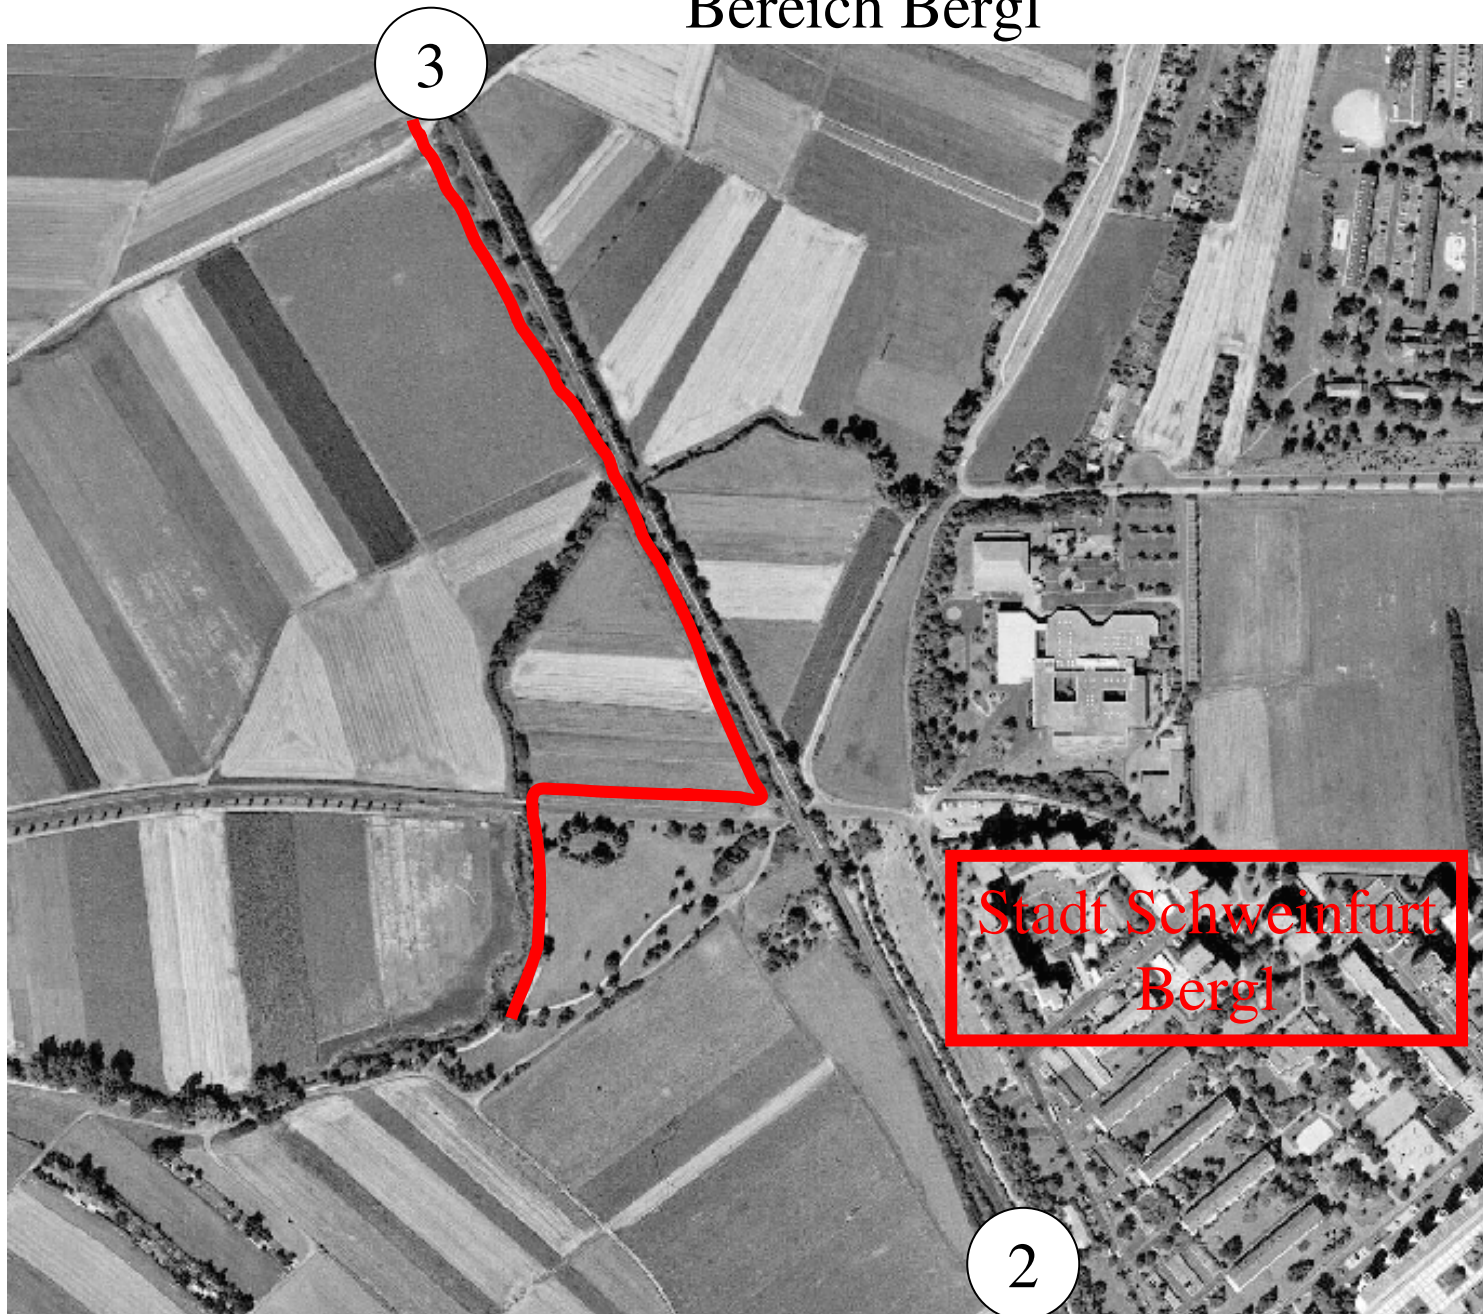

Landratsamt Schweinfurt
Brand- u. Katastrophenschutz

Bahnstrecke Schweinfurt-Meiningen (5240)

Luftbildaufnahmen

4. Bahnstrecke Schweinfurt-Meiningen (Stadt SW) westlich Hauptbahnhof

4. Bahnstrecke Schweinfurt-Meiningen (Stadt SW) östlich Geldersheim

4. Bahnstrecke Schweinfurt-Meiningen (Stadt SW/LKr SW) Bereich Bergl

4. Bahnstrecke Schweinfurt-Meinigen (Stadt SW/LKr SW) südlich Niederwerrn/östlich US-Kaserne

4. Bahnstrecke Schweinfurt-Meiningen (LKr SW/Stadt SW) südlich Niederwerrn/östlich US-Kaserne

4. Bahnstrecke Schweinfurt-Meinigen (LKr SW) südwestl. Niederwerrn

4. Bahnstrecke Schweinfurt-Meiningen (LKr SW) westlich Niederwerrn

4. Bahnstrecke Schweinfurt-Meiningen (LKr SW) südlich Oberwerrn

4. Bahnstrecke Schweinfurt-Meiningen (LKr SW)

Oberwerrn

4. Bahnstrecke Schweinfurt-Meiningen (LKr SW) nördlich Oberwerrn

4. Bahnstrecke Schweinfurt-Meiningen (LKr SW) Bereich Kronungen

4. Bahnstrecke Schweinfurt-Meiningen (LKr SW) Bereich Kronungen

4. Bahnstrecke Schweinfurt-Meiningen (LKr SW) südlich Poppenhausen