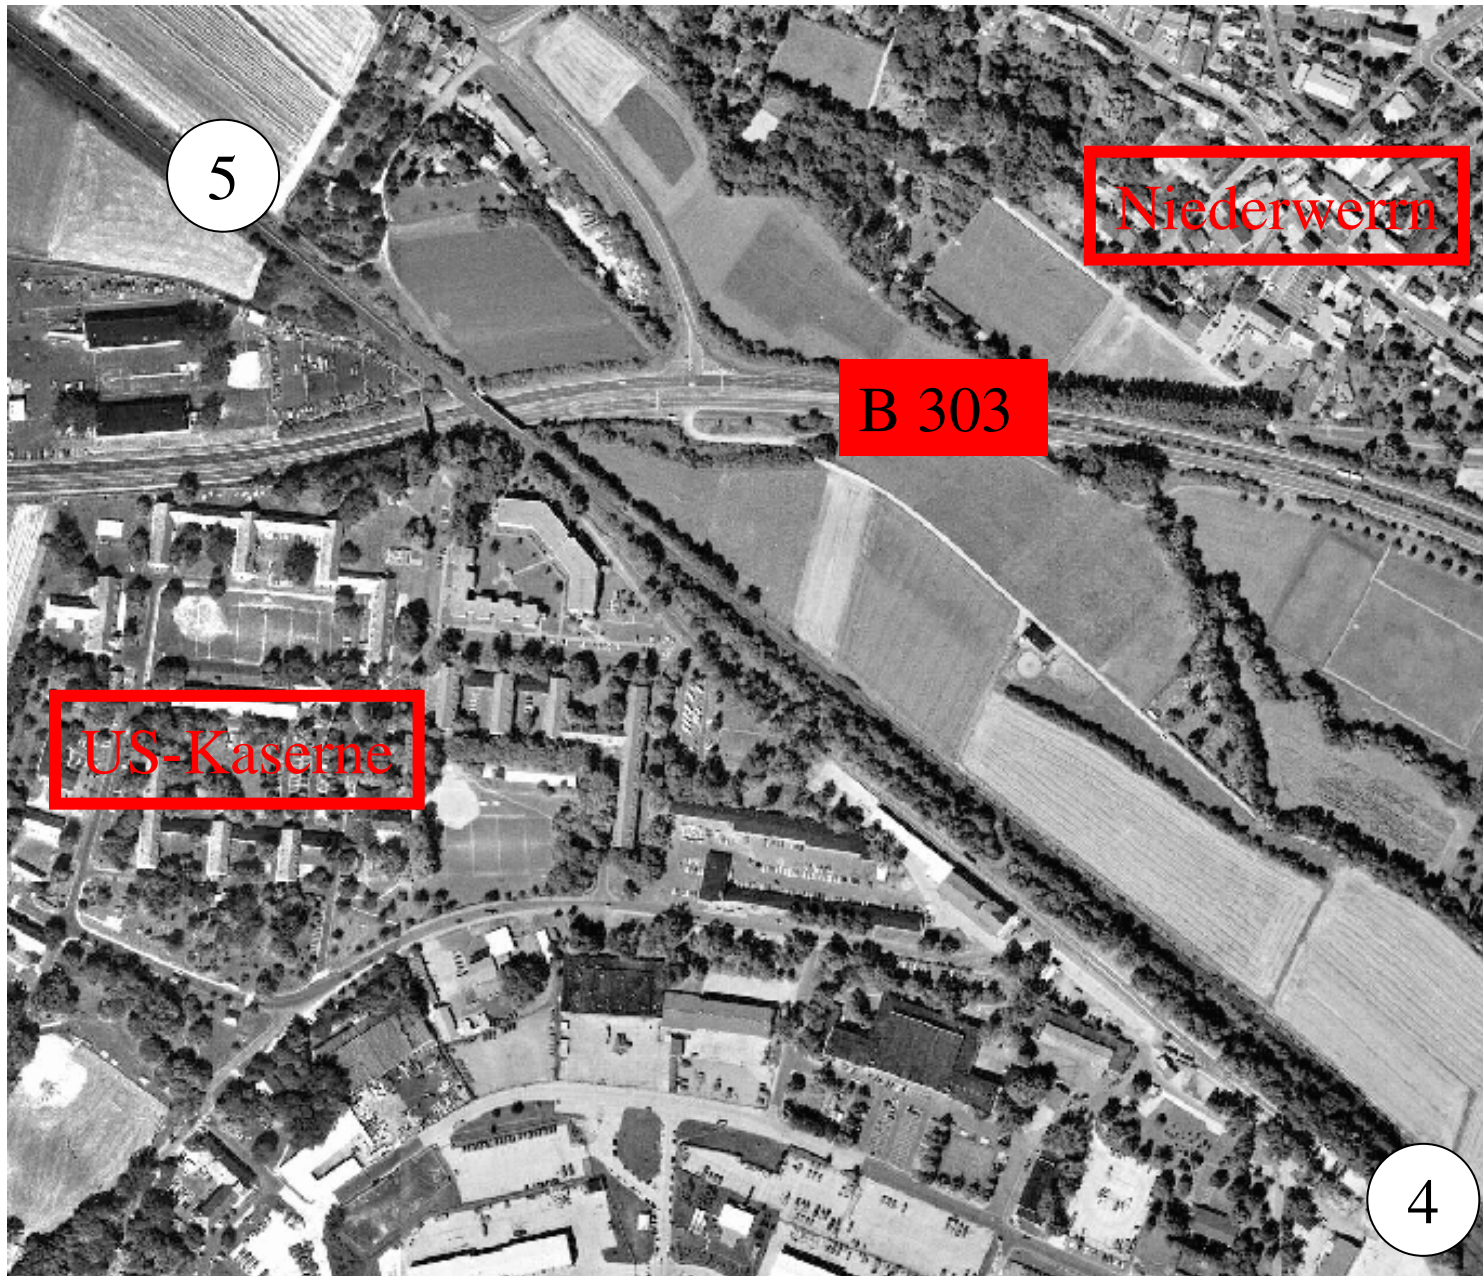

Landratsamt Schweinfurt
Brand- u. Katastrophenschutz

Bahnstrecke Schweinfurt-Meiningen (5240)

Luftbildaufnahmen

4. Bahnstrecke Schweinfurt-Meiningen (Stadt SW) westlich Hauptbahnhof

4. Bahnstrecke Schweinfurt-Meiningen (Stadt SW) östlich Geldersheim

4. Bahnstrecke Schweinfurt-Meiningen (Stadt SW/LKr SW) Bereich Bergl

4. Bahnstrecke Schweinfurt-Meinigen (Stadt SW/LKr SW) südlich Niederwerrn/östlich US-Kaserne

4. Bahnstrecke Schweinfurt-Meiningen (LKr SW/Stadt SW) südlich Niederwerrn/östlich US-Kaserne

4. Bahnstrecke Schweinfurt-Meinigen (LKr SW) südwestl. Niederwerrn

4. Bahnstrecke Schweinfurt-Meiningen (LKr SW) westlich Niederwerrn

4. Bahnstrecke Schweinfurt-Meiningen (LKr SW) südlich Oberwerrn

4. Bahnstrecke Schweinfurt-Meiningen (LKr SW)

Oberwerrn

4. Bahnstrecke Schweinfurt-Meiningen (LKr SW) nördlich Oberwerrn

4. Bahnstrecke Schweinfurt-Meiningen (LKr SW) Bereich Kronungen

4. Bahnstrecke Schweinfurt-Meiningen (LKr SW) Bereich Kronungen

4. Bahnstrecke Schweinfurt-Meiningen (LKr SW) südlich Poppenhausen