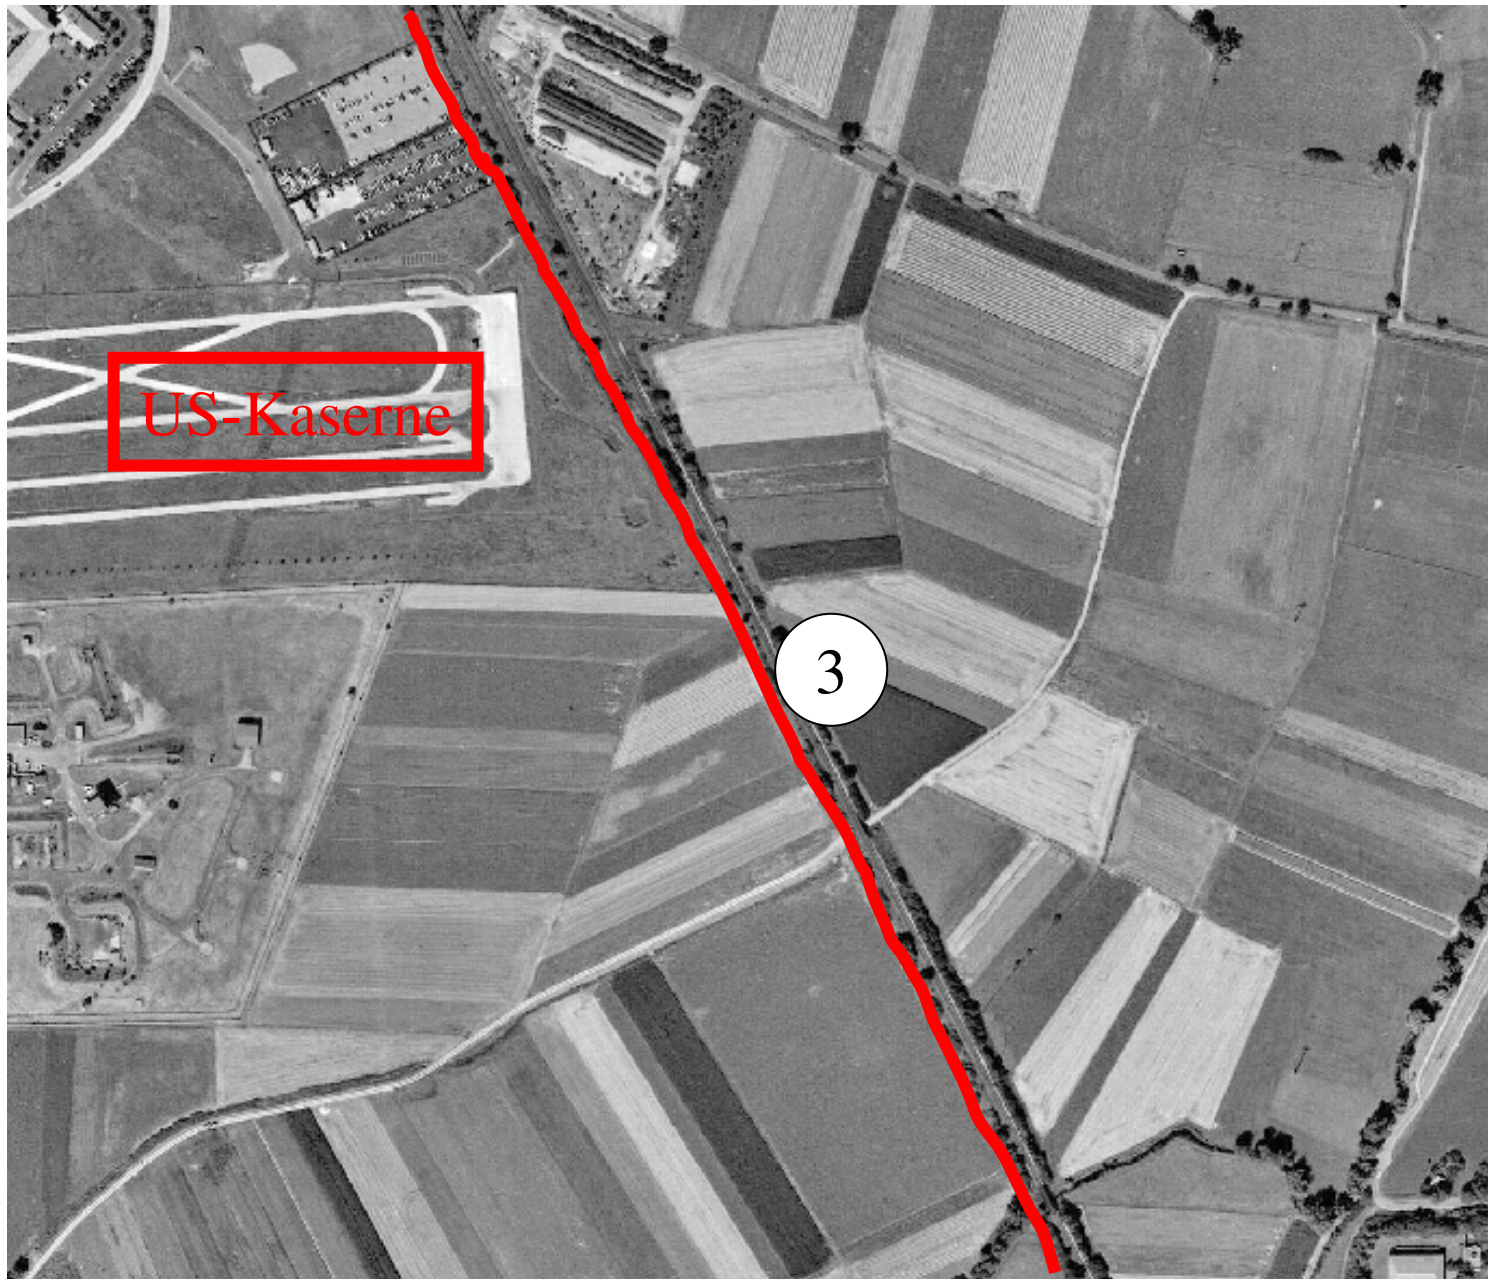

Landratsamt Schweinfurt
Brand- u. Katastrophenschutz

Bahnstrecke Schweinfurt-Meiningen (5240)

Luftbildaufnahmen

4. Bahnstrecke Schweinfurt-Meiningen (Stadt SW) westlich Hauptbahnhof

4. Bahnstrecke Schweinfurt-Meiningen (Stadt SW) östlich Geldersheim

4. Bahnstrecke Schweinfurt-Meiningen (Stadt SW/LKr SW) Bereich Bergl

4. Bahnstrecke Schweinfurt-Meinigen (Stadt SW/LKr SW) südlich Niederwerrn/östlich US-Kaserne

4. Bahnstrecke Schweinfurt-Meiningen (LKr SW/Stadt SW) südlich Niederwerrn/östlich US-Kaserne

4. Bahnstrecke Schweinfurt-Meinigen (LKr SW) südwestl. Niederwerrn

4. Bahnstrecke Schweinfurt-Meiningen (LKr SW) westlich Niederwerrn

4. Bahnstrecke Schweinfurt-Meiningen (LKr SW) südlich Oberwerrn

4. Bahnstrecke Schweinfurt-Meiningen (LKr SW)

Oberwerrn

4. Bahnstrecke Schweinfurt-Meiningen (LKr SW) nördlich Oberwerrn

4. Bahnstrecke Schweinfurt-Meiningen (LKr SW) Bereich Kronungen

4. Bahnstrecke Schweinfurt-Meiningen (LKr SW) Bereich Kronungen

4. Bahnstrecke Schweinfurt-Meiningen (LKr SW) südlich Poppenhausen