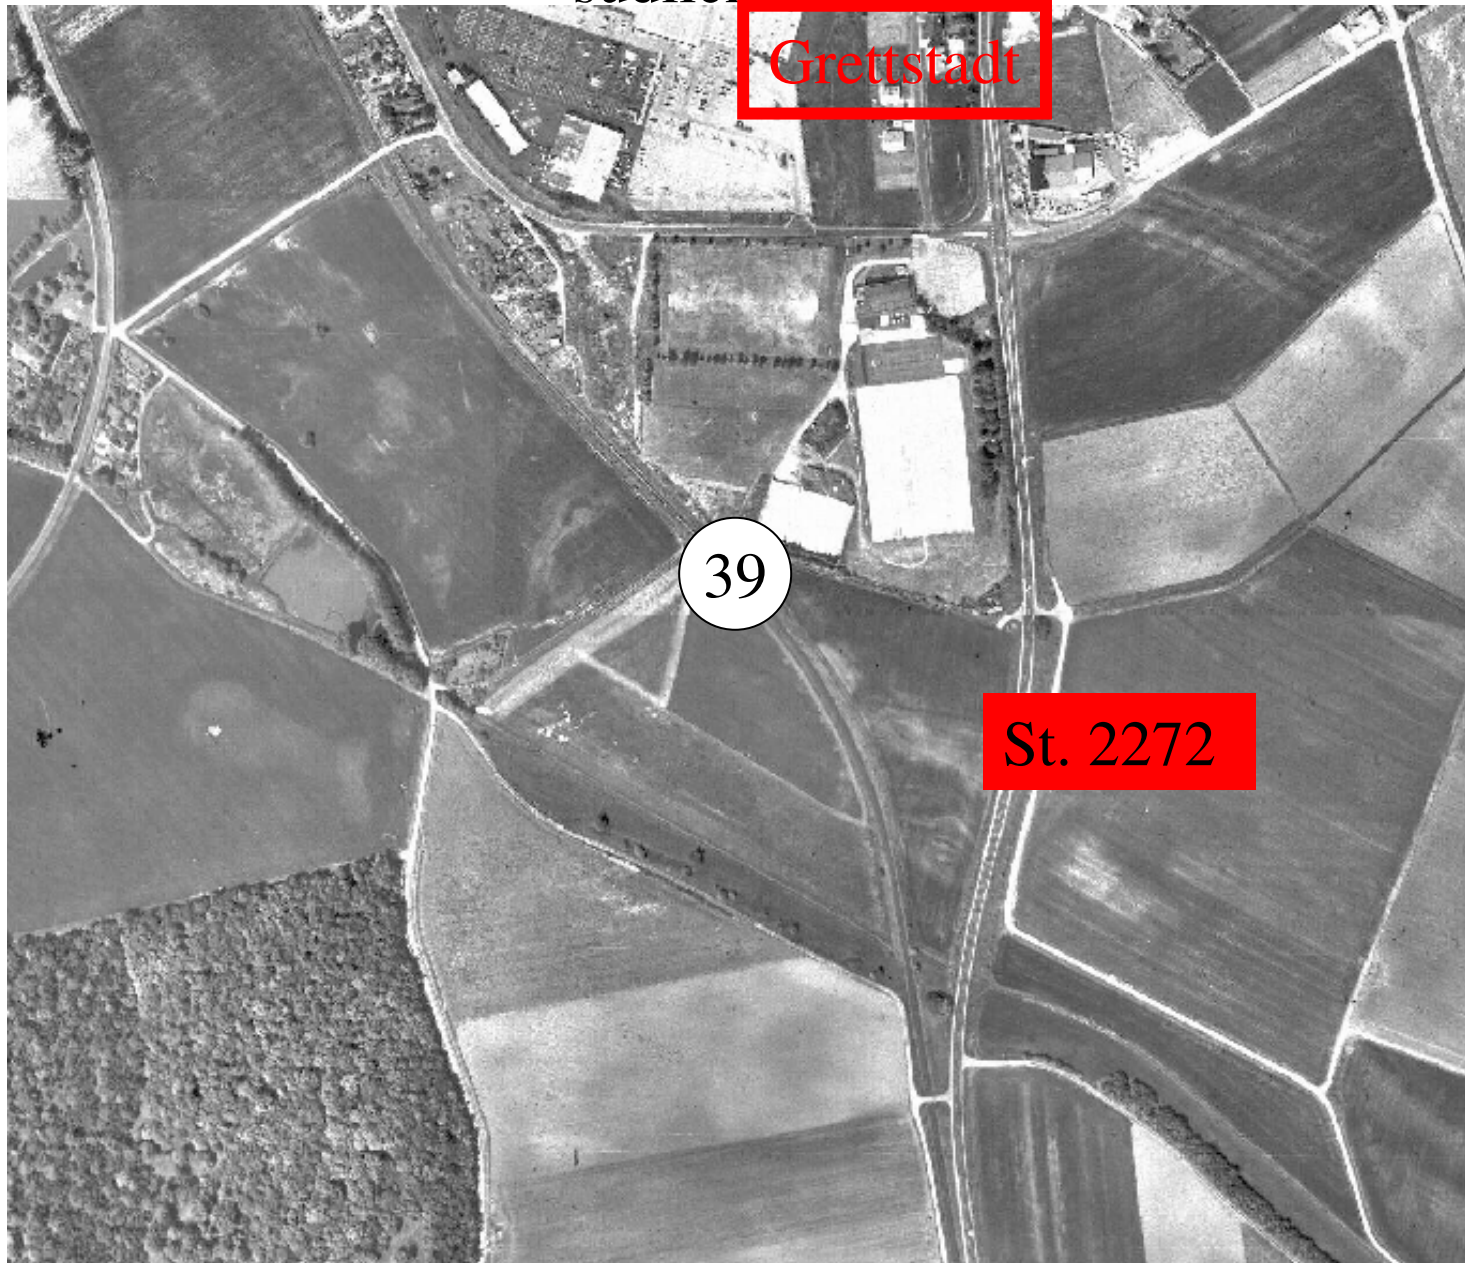

5. Bahnstrecke Schweinfurt-Gerolzhofen (LKr SW) Gochsheim

5. Bahnstrecke Schweinfurt-Gerolzhofen (LKr SW)
südl. Gochsheim

5. Bahnstrecke Schweinfurt-Gerolzhofen (LKr SW)
südlich Gochsheim

5. Bahnstrecke Schweinfurt-Gerolzhofen (LKr SW) nördlich Grettstadt

5. Bahnstrecke Schweinfurt-Gerolzhofen (LKr SW)
nördlich Grettstadt

5. Bahnstrecke Schweinfurt-Gerolzhofen (LKr SW) nördlich Grettstadt

5. Bahnstrecke Schweinfurt-Gerolzhofen (LKr SW) Grettstadt

5. Bahnstrecke Schweinfurt-Gerolzhofen (LKr SW)
südlich Grettstadt

5. Bahnstrecke Schweinfurt-Gerolzhofen (LKr SW)
zwischen Grettstadt u. Alitzheim

St. 2272

38

5. Bahnstrecke Schweinfurt-Gerolzhofen (LKr SW)
zwischen Grettstadt u. Alitzheim

5. Bahnstrecke Schweinfurt-Gerolzhofen (LKr SW)
zwischen Grettstadt und Alitzheim