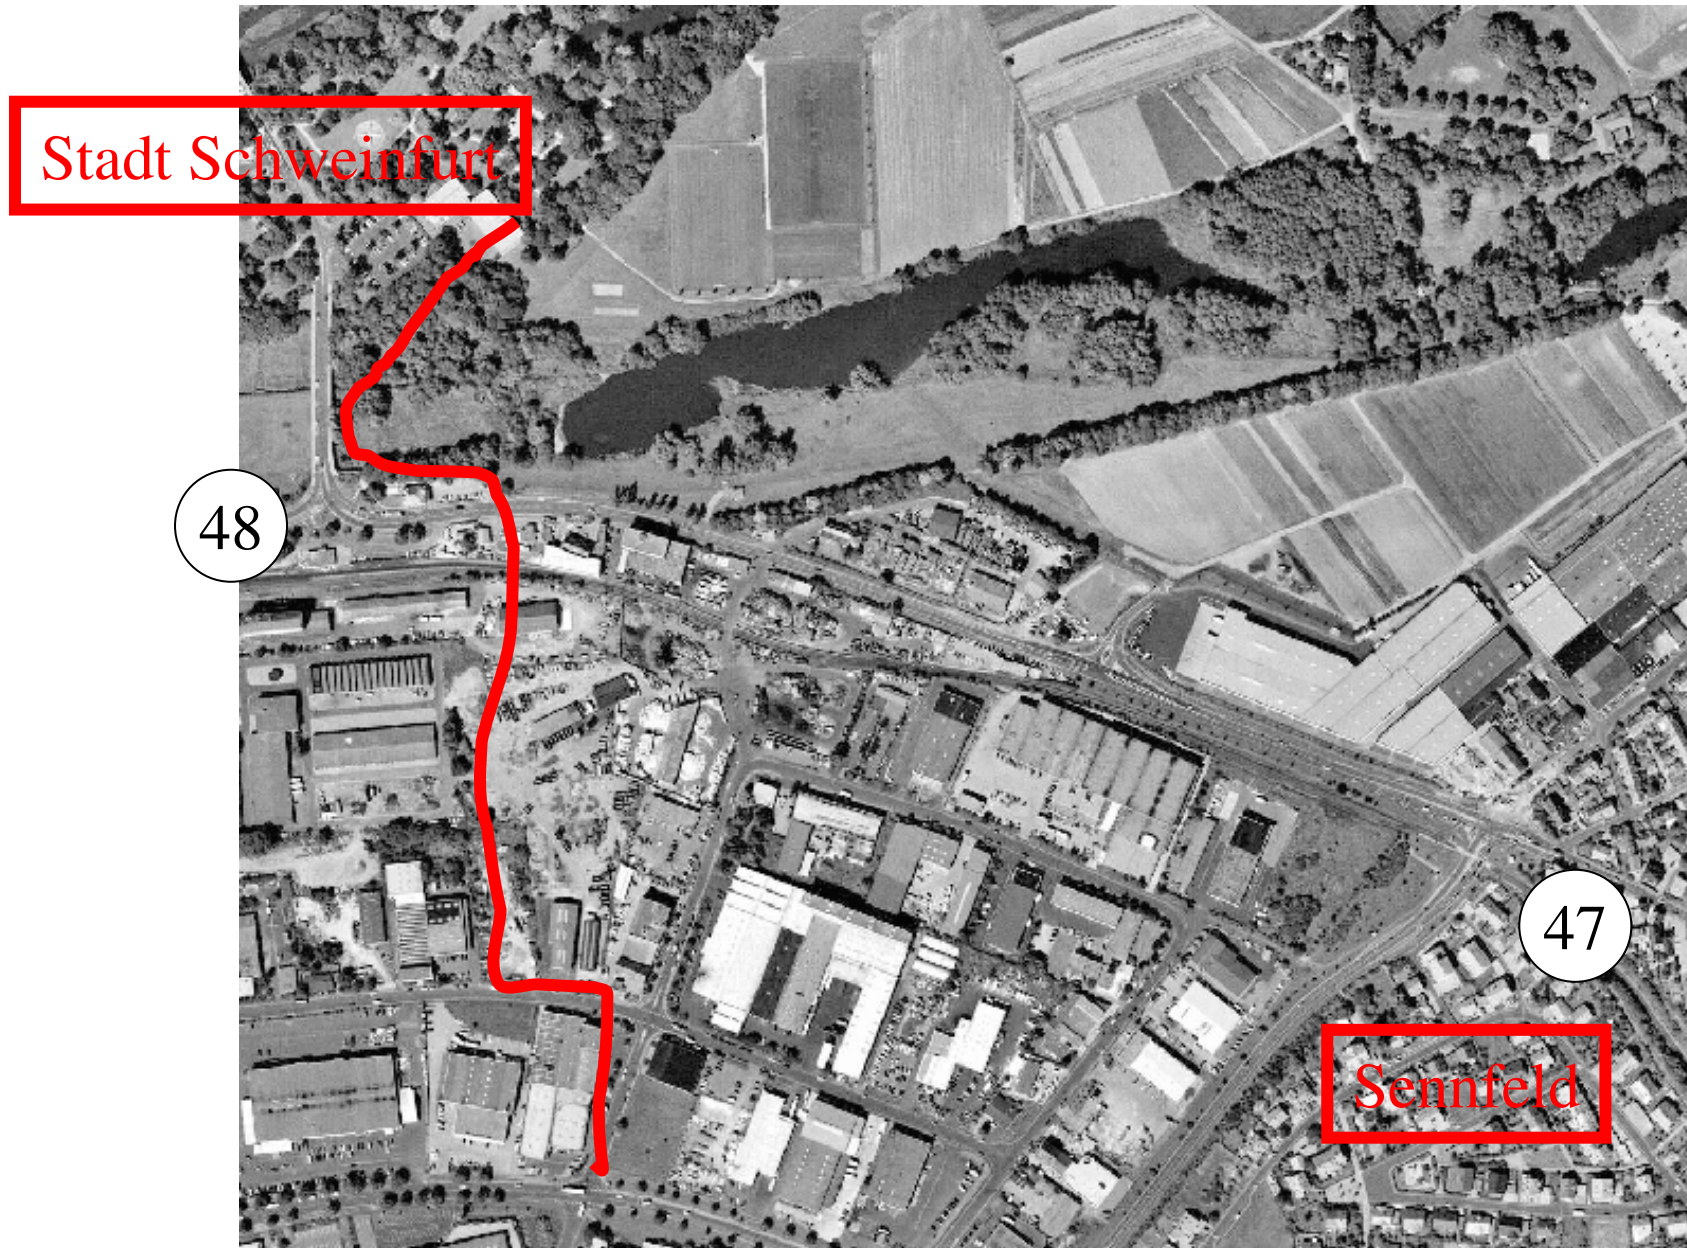

Landratsamt Schweinfurt
Brand- u. Katastrophenschutz

Bahnstrecke Schweinfurt-Gerolzhofen (5231)

Luftbildaufnahmen

5. Bahnstrecke Schweinfurt-Gerolzhofen (Stadt SW/LKr SW) Stadtgebiet

5. Bahnstrecke Schweinfurt-Gerolzhofen (Stadt SW/LKr SW) westlich Sennfeld

5. Bahnstrecke Schweinfurt-Gerolzhofen (LKr SW) Sennfeld

Bahnstrecke Schweinfurt-Gerolzhofen (LKr SW)
südlich Sennfeld Richtung Gochsheim

Sennfeld

A70

Gochsheim

5. Bahnstrecke Schweinfurt-Gerolzhofen (LKr SW) nördlich Gochsheim

5. Bahnstrecke Schweinfurt-Gerolzhofen (LKr SW) Gochsheim

5. Bahnstrecke Schweinfurt-Gerolzhofen (LKr SW)
südl. Gochsheim

5. Bahnstrecke Schweinfurt-Gerolzhofen (LKr SW)
südlich Gochsheim

5. Bahnstrecke Schweinfurt-Gerolzhofen (LKr SW) nördlich Grettstadt

5. Bahnstrecke Schweinfurt-Gerolzhofen (LKr SW)
nördlich Grettstadt

5. Bahnstrecke Schweinfurt-Gerolzhofen (LKr SW) nördlich Grettstadt

5. Bahnstrecke Schweinfurt-Gerolzhofen (LKr SW) Grettstadt

5. Bahnstrecke Schweinfurt-Gerolzhofen (LKr SW)
südlich Grettstadt