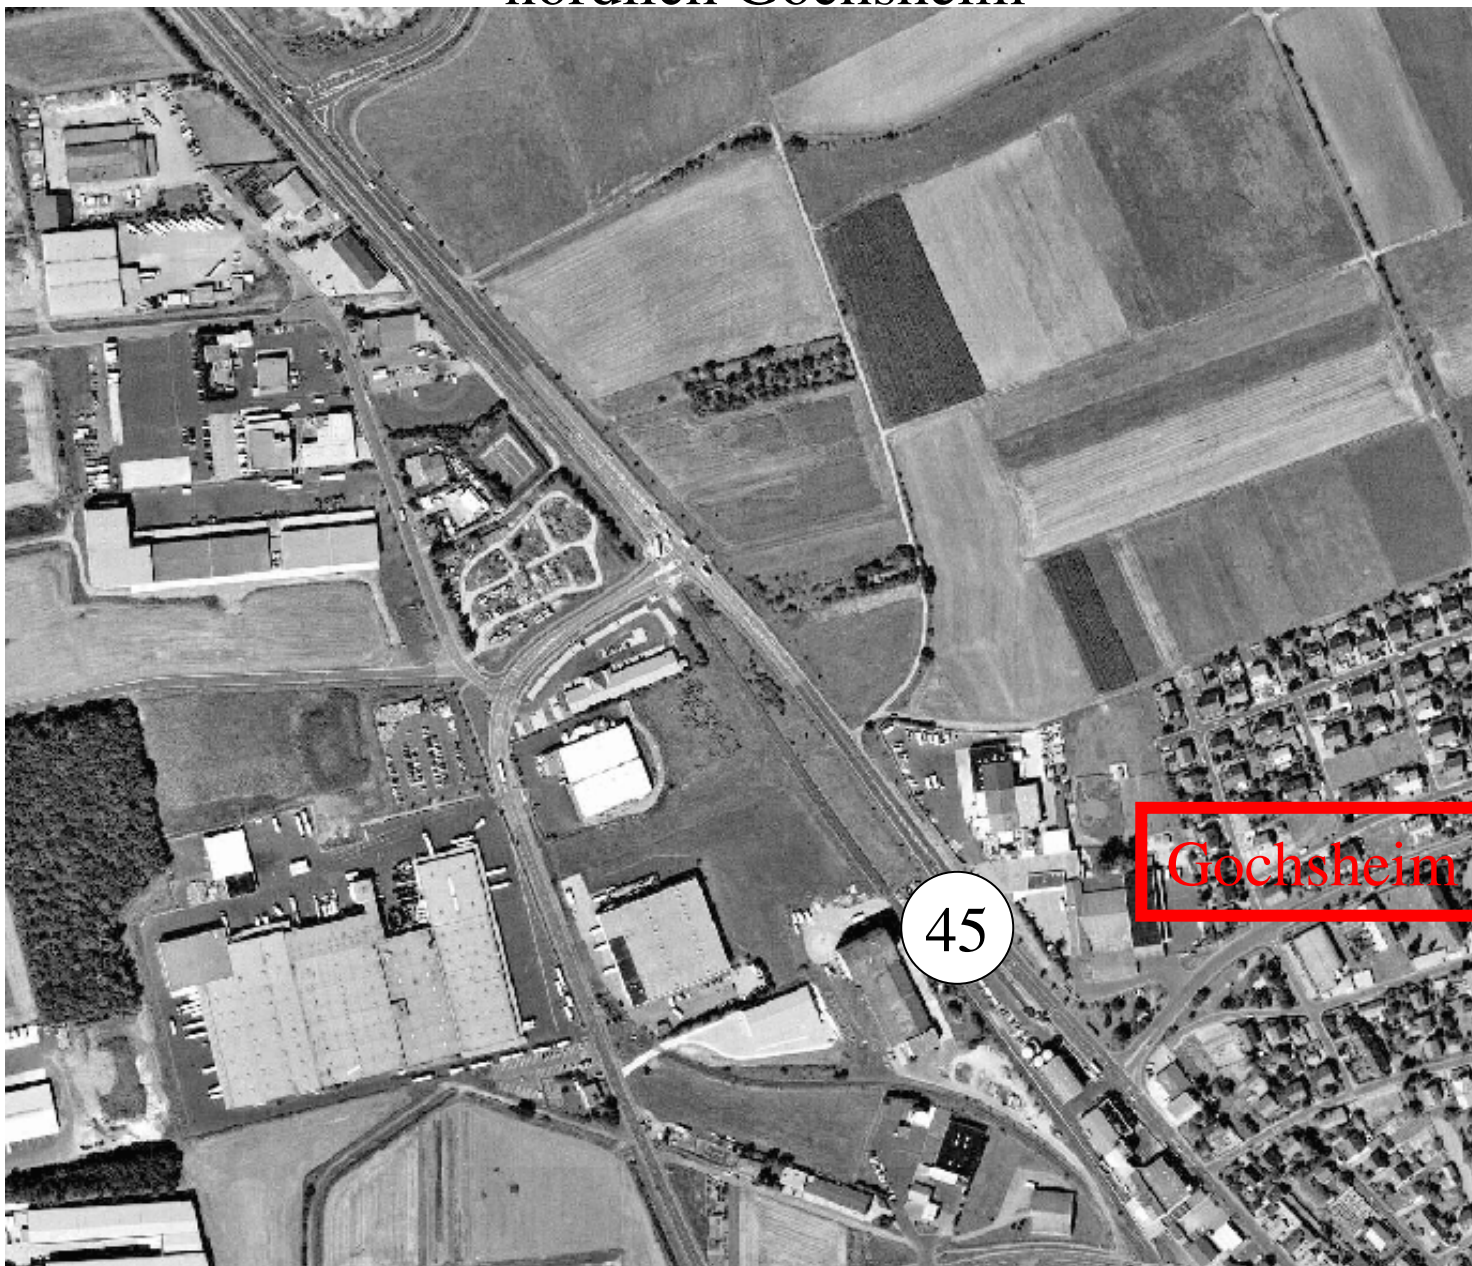

Landratsamt Schweinfurt
Brand- u. Katastrophenschutz

Bahnstrecke Schweinfurt-Gerolzhofen (5231)

Luftbildaufnahmen

5. Bahnstrecke Schweinfurt-Gerolzhofen (Stadt SW/LKr SW) Stadtgebiet

5. Bahnstrecke Schweinfurt-Gerolzhofen (Stadt SW/LKr SW) westlich Sennfeld

5. Bahnstrecke Schweinfurt-Gerolzhofen (LKr SW) Sennfeld

Bahnstrecke Schweinfurt-Gerolzhofen (LKr SW)
südlich Sennfeld Richtung Gochsheim

Sennfeld

A70

Gochsheim

5. Bahnstrecke Schweinfurt-Gerolzhofen (LKr SW) nördlich Gochsheim

5. Bahnstrecke Schweinfurt-Gerolzhofen (LKr SW) Gochsheim

5. Bahnstrecke Schweinfurt-Gerolzhofen (LKr SW)
südl. Gochsheim

5. Bahnstrecke Schweinfurt-Gerolzhofen (LKr SW)
südlich Gochsheim

5. Bahnstrecke Schweinfurt-Gerolzhofen (LKr SW) nördlich Grettstadt

5. Bahnstrecke Schweinfurt-Gerolzhofen (LKr SW)
nördlich Grettstadt

5. Bahnstrecke Schweinfurt-Gerolzhofen (LKr SW) nördlich Grettstadt

5. Bahnstrecke Schweinfurt-Gerolzhofen (LKr SW) Grettstadt

5. Bahnstrecke Schweinfurt-Gerolzhofen (LKr SW)
südlich Grettstadt