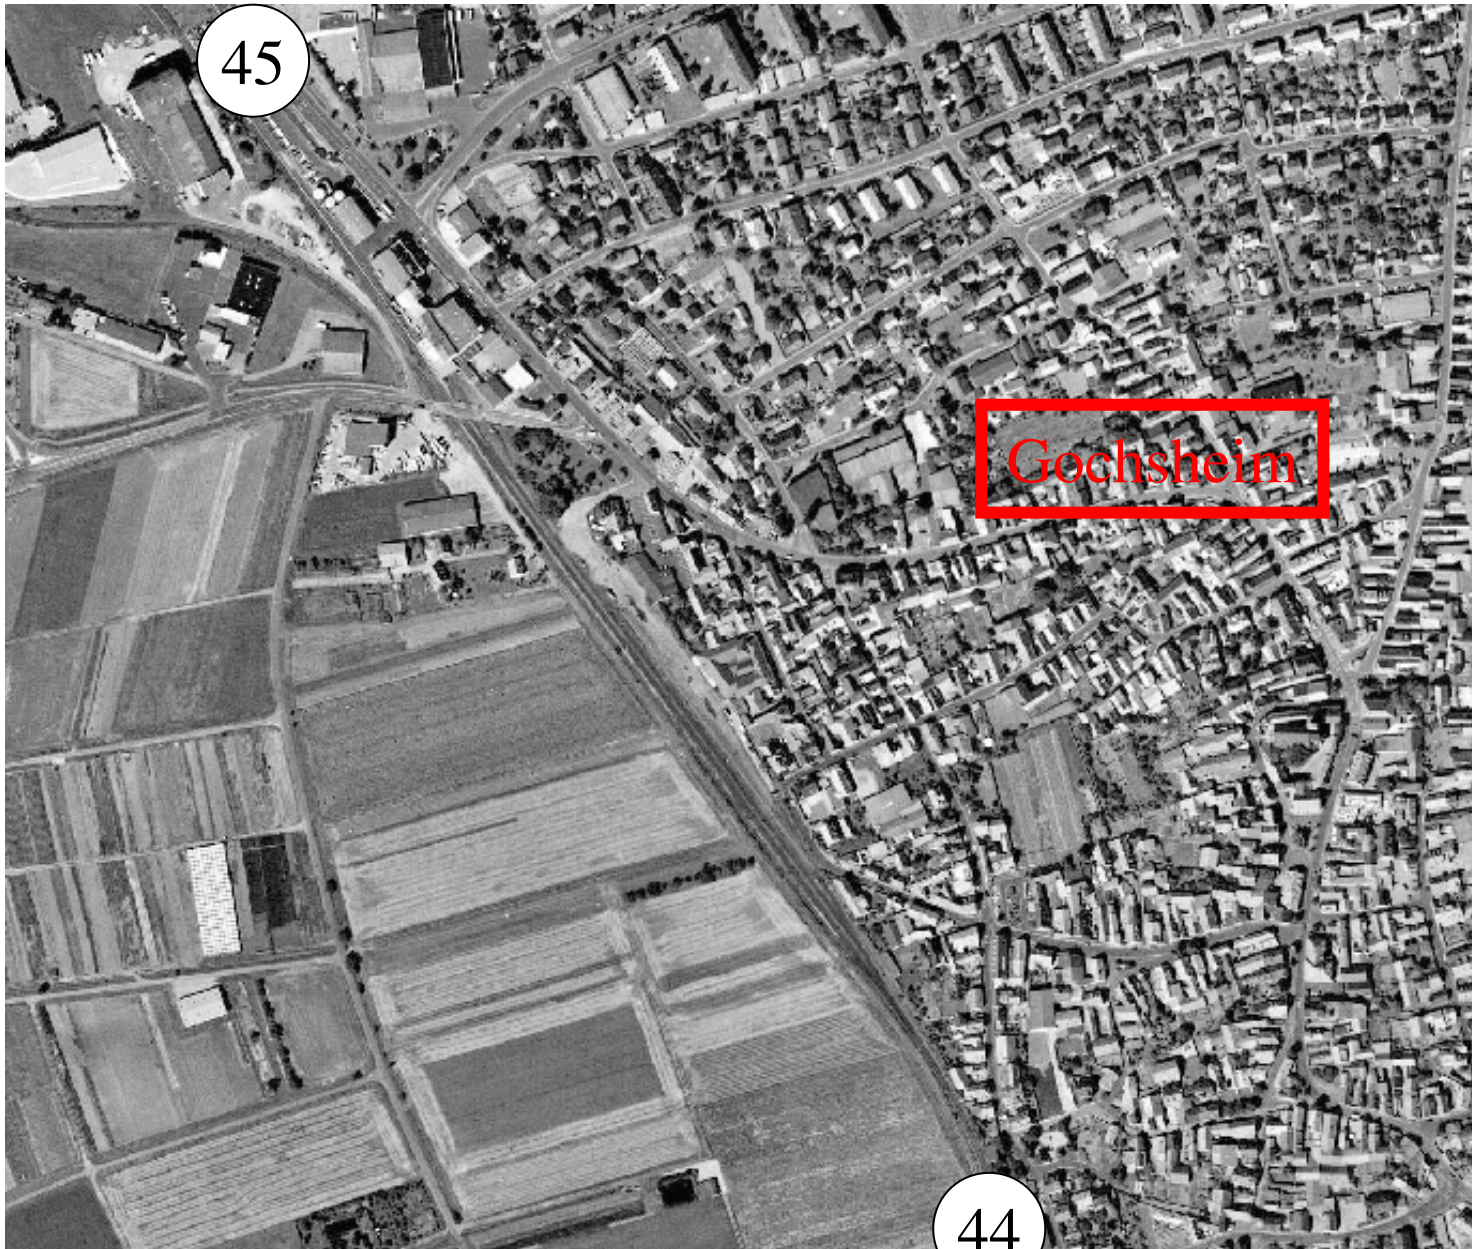

Landratsamt Schweinfurt
Brand- u. Katastrophenschutz

Bahnstrecke Schweinfurt-Gerolzhofen (5231)

Luftbildaufnahmen

5. Bahnstrecke Schweinfurt-Gerolzhofen (Stadt SW/LKr SW) Stadtgebiet

5. Bahnstrecke Schweinfurt-Gerolzhofen (Stadt SW/LKr SW) westlich Sennfeld

5. Bahnstrecke Schweinfurt-Gerolzhofen (LKr SW) Sennfeld

Bahnstrecke Schweinfurt-Gerolzhofen (LKr SW)
südlich Sennfeld Richtung Gochsheim

Sennfeld

A70

Gochsheim

5. Bahnstrecke Schweinfurt-Gerolzhofen (LKr SW) nördlich Gochsheim

5. Bahnstrecke Schweinfurt-Gerolzhofen (LKr SW) Gochsheim

5. Bahnstrecke Schweinfurt-Gerolzhofen (LKr SW)
südl. Gochsheim

5. Bahnstrecke Schweinfurt-Gerolzhofen (LKr SW)
südlich Gochsheim

5. Bahnstrecke Schweinfurt-Gerolzhofen (LKr SW) nördlich Grettstadt

5. Bahnstrecke Schweinfurt-Gerolzhofen (LKr SW)
nördlich Grettstadt

5. Bahnstrecke Schweinfurt-Gerolzhofen (LKr SW) nördlich Grettstadt

5. Bahnstrecke Schweinfurt-Gerolzhofen (LKr SW) Grettstadt

5. Bahnstrecke Schweinfurt-Gerolzhofen (LKr SW)
südlich Grettstadt