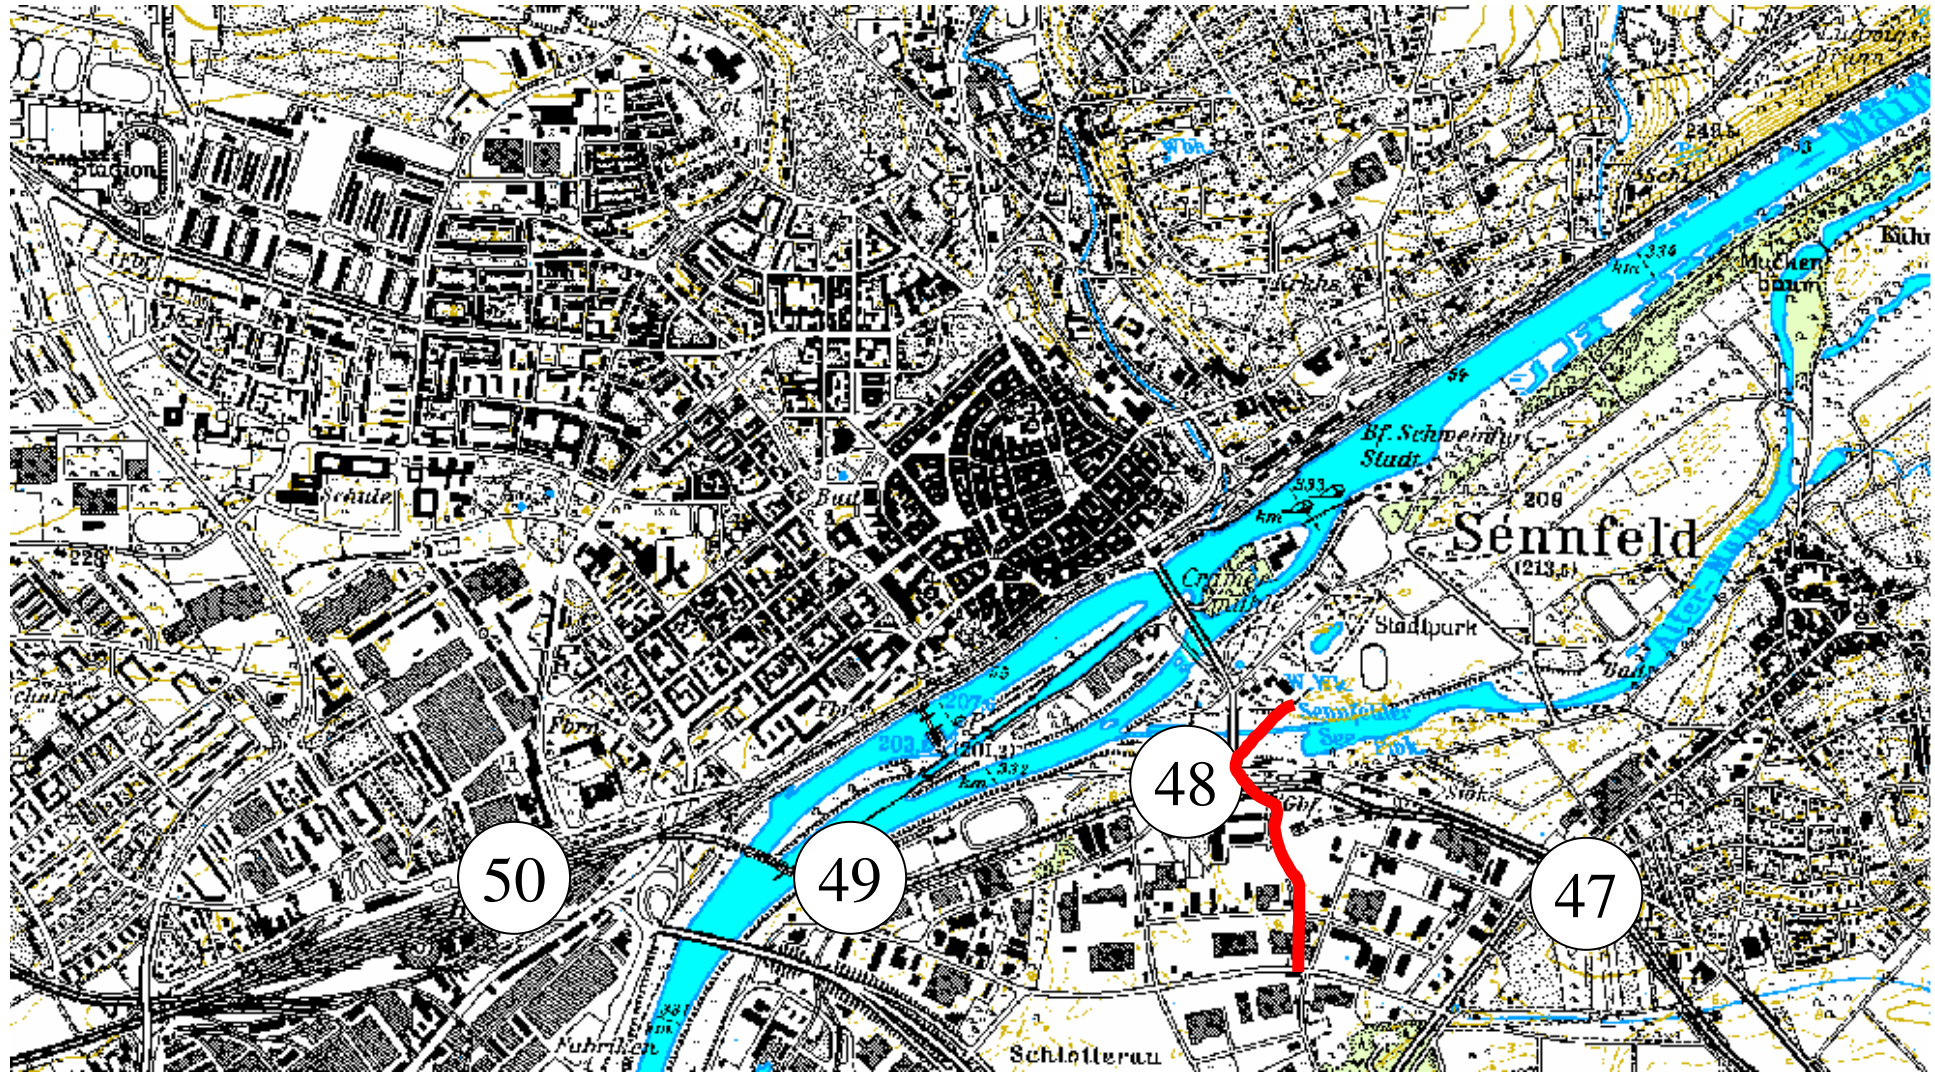

Landratsamt Schweinfurt
Brand- u. Katastrophenschutz

Bahnstrecke Schweinfurt-Gerolzhofen (5231)

Luftbildaufnahmen

5. Bahnstrecke Schweinfurt-Gerolzhofen (Stadt SW/LKr SW) Stadtgebiet

5. Bahnstrecke Schweinfurt-Gerolzhofen (Stadt SW/LKr SW) westlich Sennfeld

5. Bahnstrecke Schweinfurt-Gerolzhofen (LKr SW) Sennfeld

Bahnstrecke Schweinfurt-Gerolzhofen (LKr SW)
südlich Sennfeld Richtung Gochsheim

Sennfeld

A70

Gochsheim

5. Bahnstrecke Schweinfurt-Gerolzhofen (LKr SW) nördlich Gochsheim

5. Bahnstrecke Schweinfurt-Gerolzhofen (LKr SW) Gochsheim

5. Bahnstrecke Schweinfurt-Gerolzhofen (LKr SW)
südl. Gochsheim

5. Bahnstrecke Schweinfurt-Gerolzhofen (LKr SW)
südlich Gochsheim

5. Bahnstrecke Schweinfurt-Gerolzhofen (LKr SW) nördlich Grettstadt

5. Bahnstrecke Schweinfurt-Gerolzhofen (LKr SW)
nördlich Grettstadt

5. Bahnstrecke Schweinfurt-Gerolzhofen (LKr SW) nördlich Grettstadt

5. Bahnstrecke Schweinfurt-Gerolzhofen (LKr SW) Grettstadt

5. Bahnstrecke Schweinfurt-Gerolzhofen (LKr SW)
südlich Grettstadt