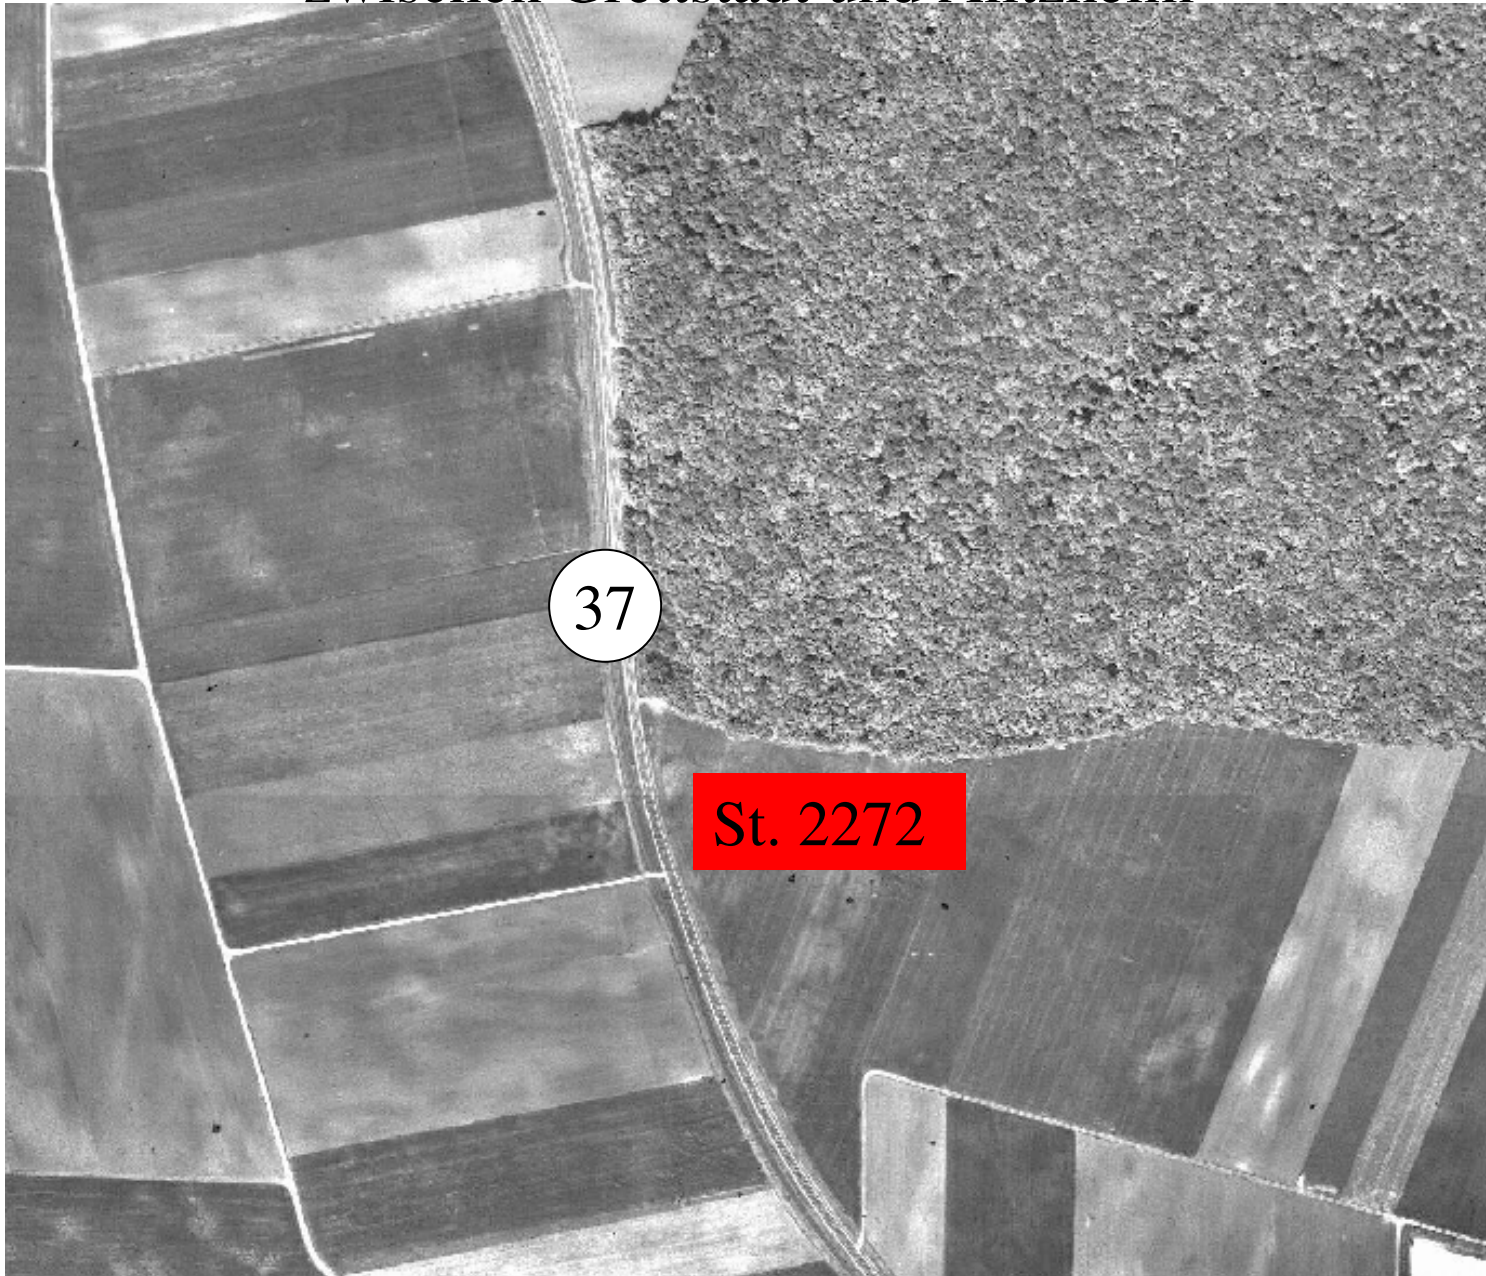

5. Bahnstrecke Schweinfurt-Gerolzhofen (LKr SW)
nördlich Grettstadt

5. Bahnstrecke Schweinfurt-Gerolzhofen (LKr SW) nördlich Grettstadt

5. Bahnstrecke Schweinfurt-Gerolzhofen (LKr SW) Grettstadt

5. Bahnstrecke Schweinfurt-Gerolzhofen (LKr SW)
südlich Grettstadt

5. Bahnstrecke Schweinfurt-Gerolzhofen (LKr SW)
zwischen Grettstadt u. Alitzheim

St. 2272

38

5. Bahnstrecke Schweinfurt-Gerolzhofen (LKr SW)
zwischen Grettstadt u. Alitzheim

5. Bahnstrecke Schweinfurt-Gerolzhofen (LKr SW)
zwischen Grettstadt und Alitzheim

5. Bahnstrecke Schweinfurt-Gerolzhofen (LKr SW)
zwischen Grettstadt und Alitzheim

5. Bahnstrecke Schweinfurt-Gerolzhofen (LKr SW)
nördlich Aitzheim

5. Bahnstrecke Schweinfurt-Gerolzhofen (LKr SW)
nördlich Alitzheim